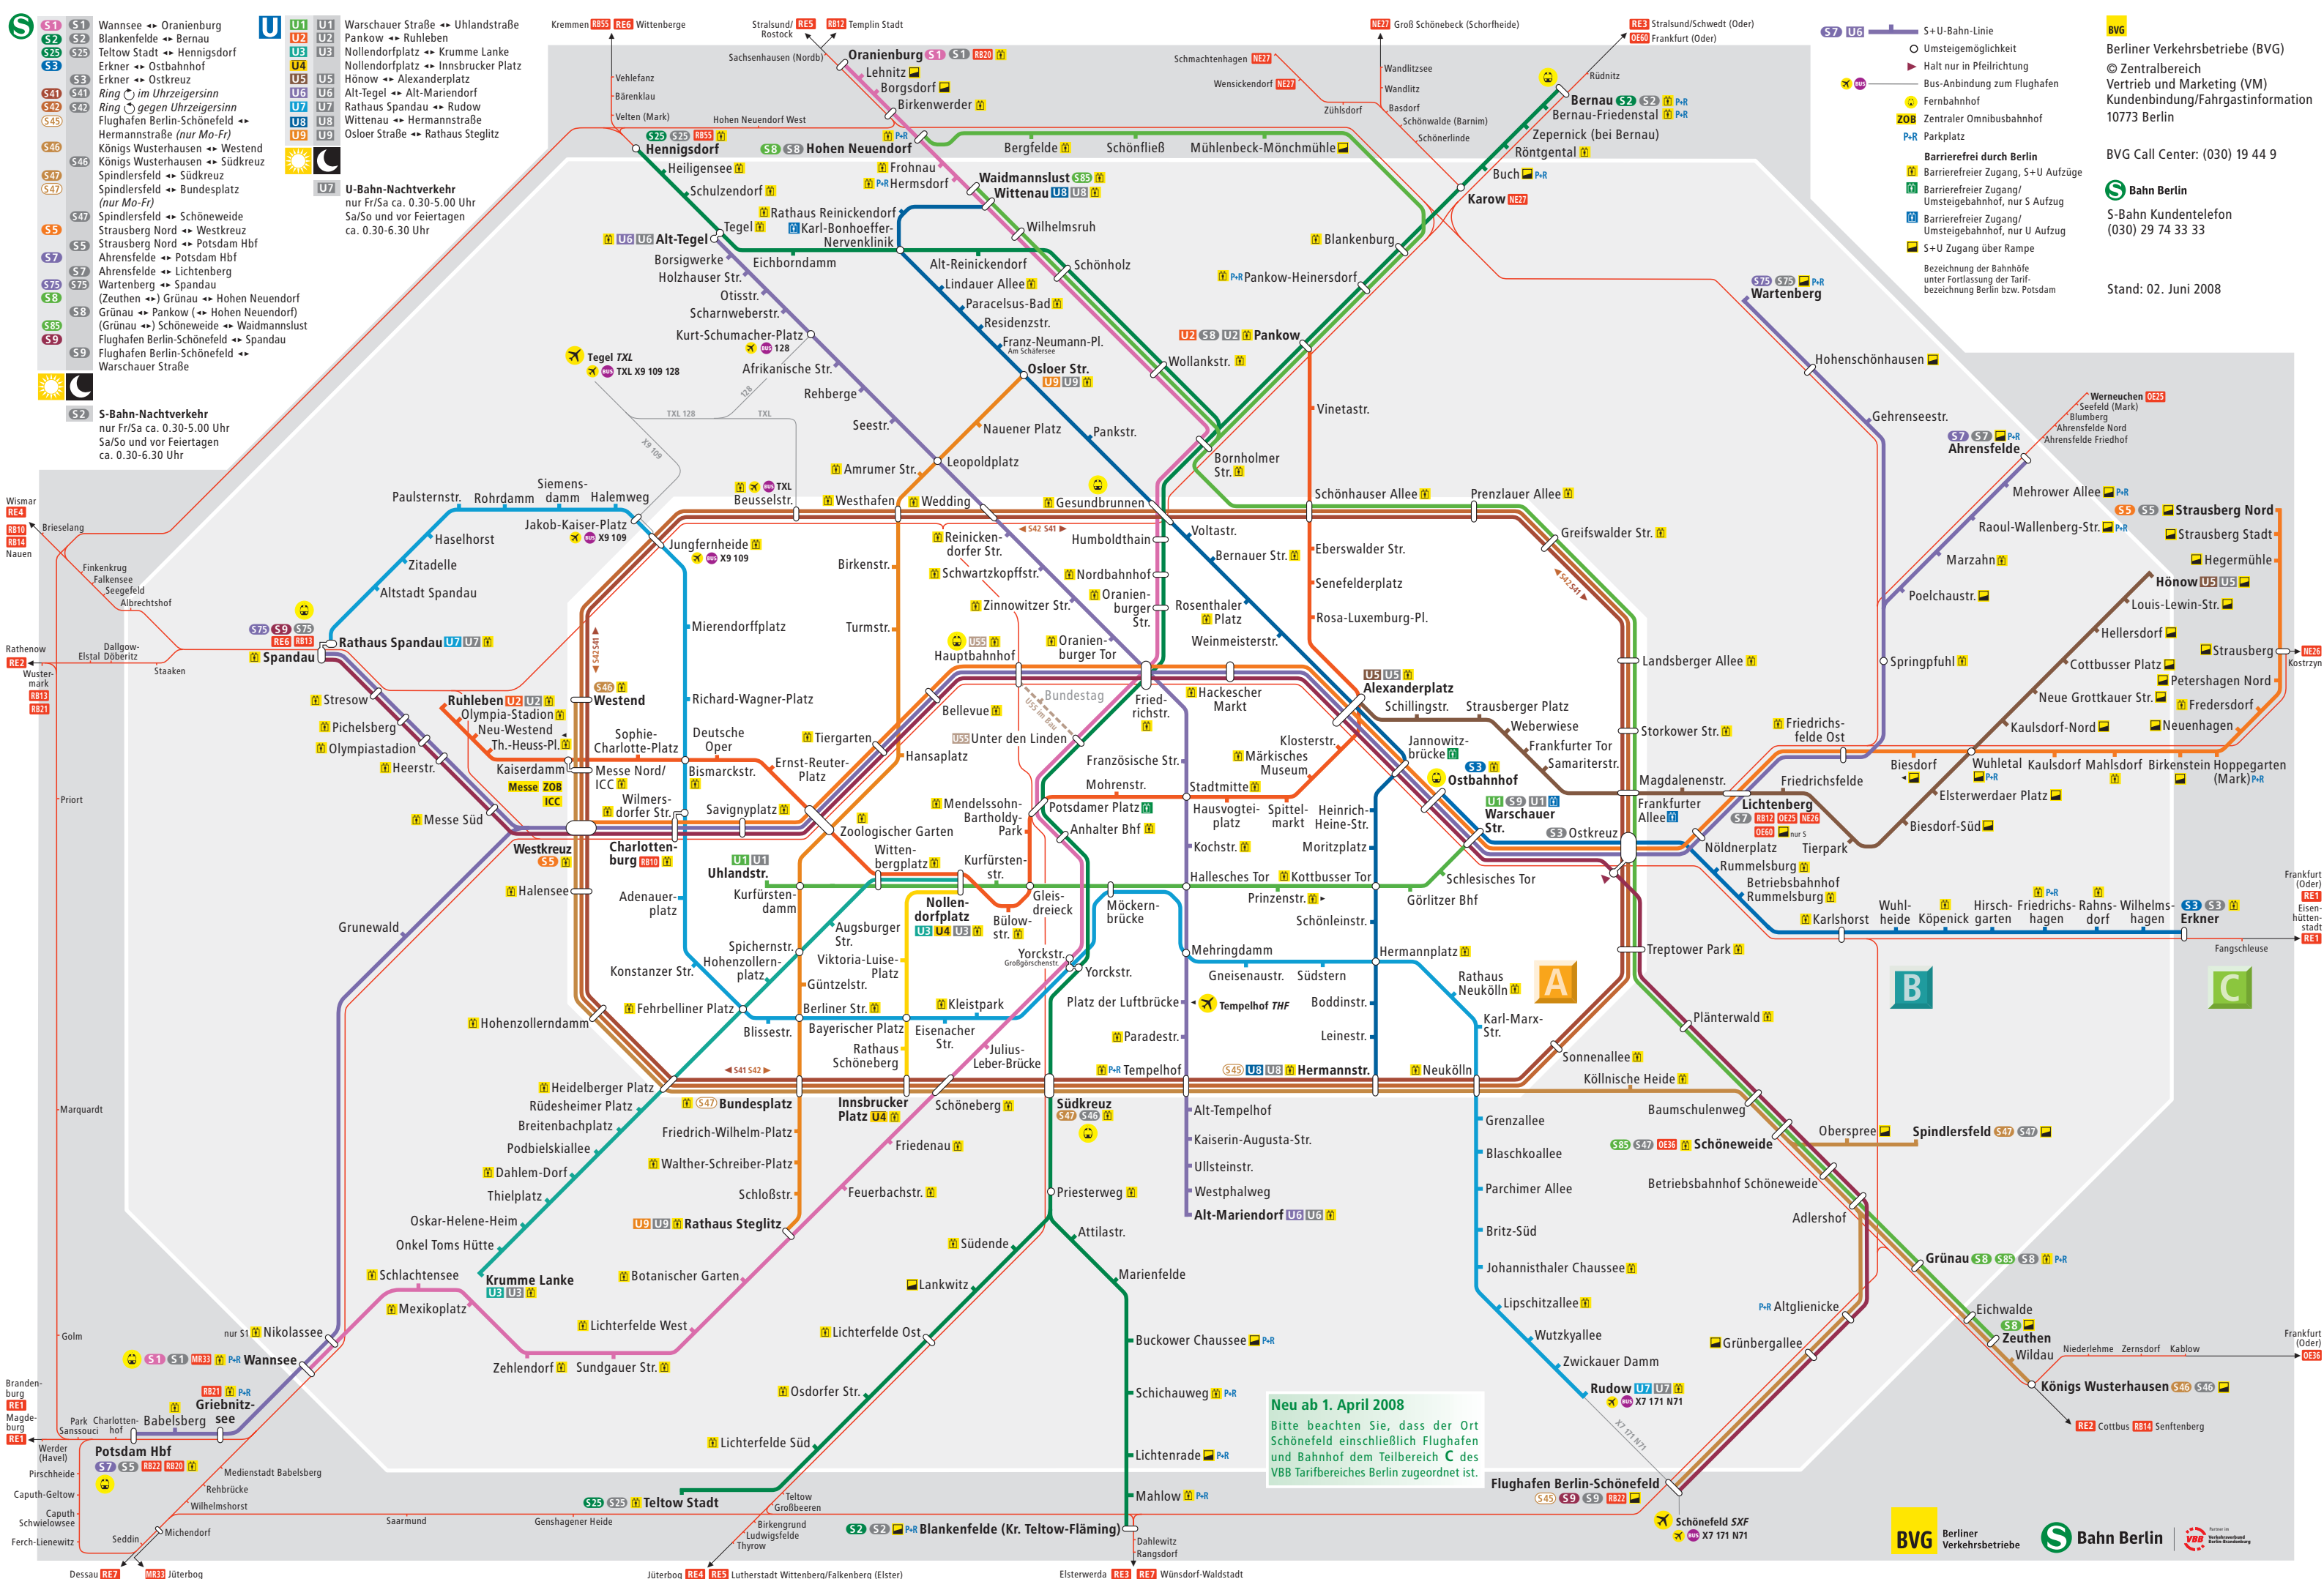

- S1 Wannsee → Oranienburg
- S2 Blankenfelde → Bernau
- S25 Teltow Stadt → Hennigsdorf
- S3 Erkner → Ostbahnhof
- S41 Ring im Uhrzeigersinn
- S42 Ring gegen Uhrzeigersinn
- S45 Flughafen Berlin-Schönefeld → Hermannstraße (nur Mo-Fr)
- S46 Königs Wusterhausen → Westend
- S47 Königs Wusterhausen → Südkreuz
- S47 Spindlersfeld → Südkreuz
- S47 Spindlersfeld → Bundesplatz (nur Mo-Fr)
- S47 Spindlersfeld → Schöneweide
- S47 Strausberg Nord → Westkreuz
- S5 Strausberg Nord → Potsdam Hbf
- S7 Ahrensfelde → Potsdam Hbf
- S7 Ahrensfelde → Lichtenberg
- S75 Wartenberg → Spandau
- S8 (Zeuthen ↔) Grünau → Hohen Neuendorf
- S8 Grünau → Pankow (↔ Hohen Neuendorf)
- S85 (Grünau ↔) Schöneweide → Waidmannslust
- S9 Flughafen Berlin-Schönefeld → Spandau
- S9 Flughafen Berlin-Schönefeld → Warschauer Straße

- U1 Warschauer Straße → Uhlandstraße
- U2 Pankow → Ruhleben
- U3 Nollendorfplatz → Krumme Lanke
- U4 Nollendorfplatz → Innsbrucker Platz
- U5 Hönow → Alexanderplatz
- U6 Alt-Tegel → Alt-Mariendorf
- U7 Rathaus Spandau → Rudow
- U8 Wittenau → Hermannstraße
- U9 Osloer Straße → Rathaus Steglitz
- U7 U-Bahn-Nachtverkehr nur Fr/Sa ca. 0.30-5.00 Uhr Sa/So und vor Feiertagen ca. 0.30-6.30 Uhr

- S2 S-Bahn-Nachtverkehr nur Fr/Sa ca. 0.30-5.00 Uhr Sa/So und vor Feiertagen ca. 0.30-6.30 Uhr

- S+U-Bahn-Linie
- Umsteigemöglichkeit
- Halt nur in Pfeilrichtung
- Bus-Anbindung zum Flughafen
- Fernbahnhof
- ZOB Zentraler Omnibusbahnhof
- P+R Parkplatz
- Barrierefrei durch Berlin
- Barrierefreier Zugang, S+U Aufzüge
- Barrierefreier Zugang/Umsteigebahnhof, nur S Aufzug
- Barrierefreier Zugang/Umsteigebahnhof, nur U Aufzug
- S+U Zugang über Rampe
- Bezeichnung der Bahnhöfe unter Fortlassung der Tarifbezeichnung Berlin bzw. Potsdam

Neu ab 1. April 2008  
 Bitte beachten Sie, dass der Ort Schönefeld einschließlich Flughafen und Bahnhof dem Teilbereich C des VBB Tarifbereiches Berlin zugeordnet ist.