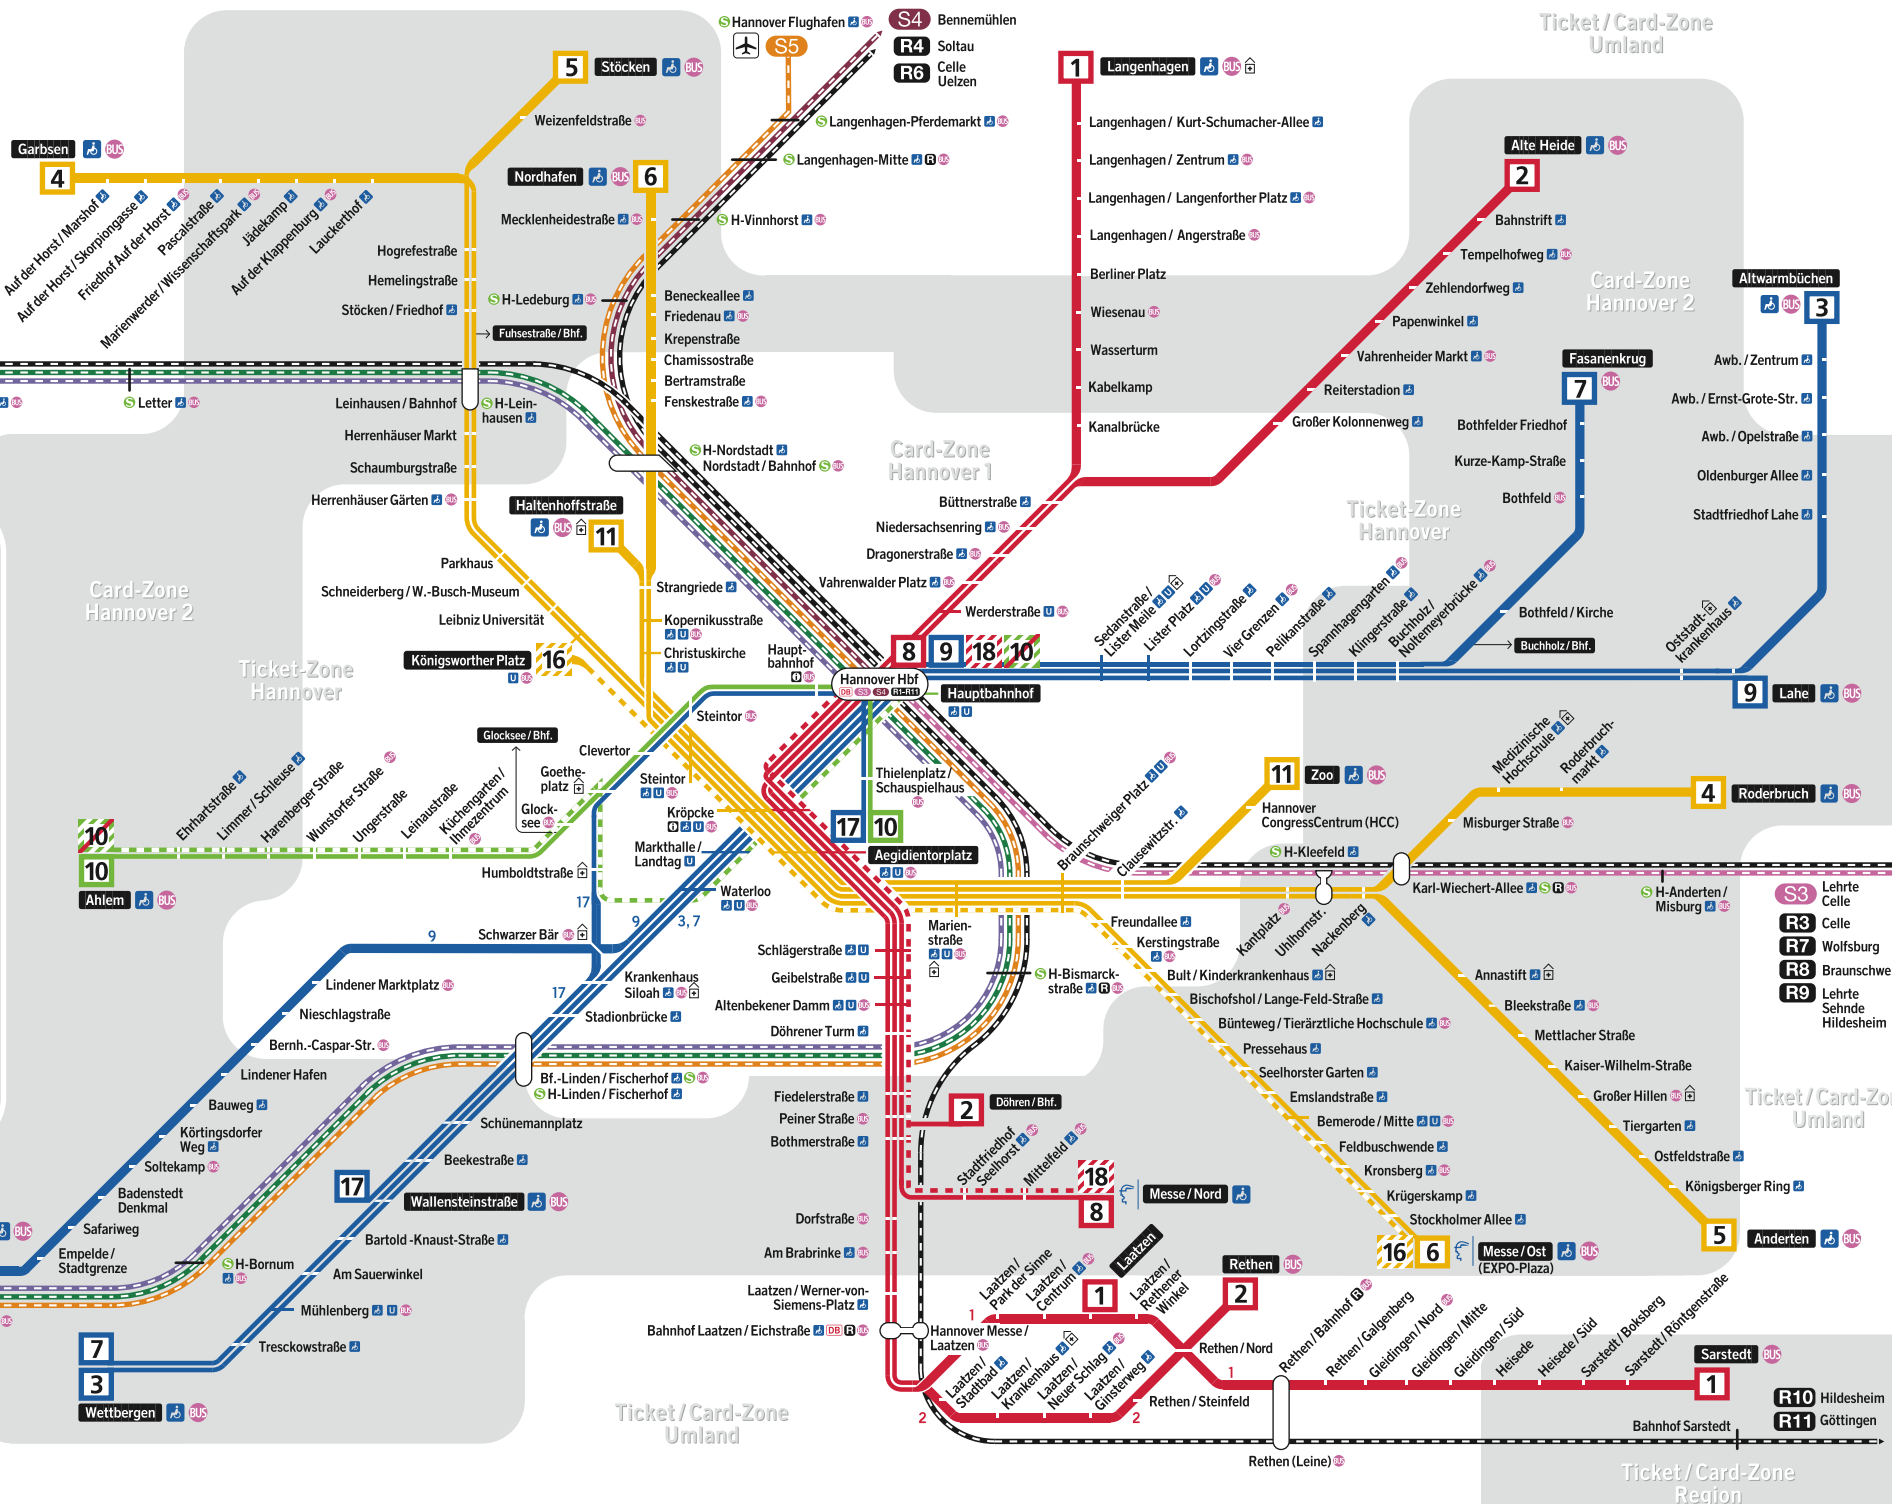

Netzplan Schiene

Rail network map
Plan du réseau rail

Bielefeld / Rheine
Bremen

Nienburg
Minden

Seelze
Letter

S2
S1

- Stadtbahnlinie mit Haltestelle *Ostra*
- S-Bahnlinie mit Bahnhof
- R-Bahnlinie mit Bahnhof
- Tunnelstation
- Information
- DB-Fernverkehr
- S-Bahnlinie
- R-Bahnlinie
- Anschluss an Bus
- Krankenhaus / Klinik
- Stufenloser Zu- / Abgang
- Veranstaltungslinie
- Besondere Linienführung im NachtSternverkehr
- Direkte Umsteigemöglichkeit
- Umsteigemöglichkeit mit kurzem Fußweg

- Tram line with stop *Ostra*
- Suburban train with station
- Local train with station
- Station
- Information
- Long distance trains (DB)
- Suburban train (DB)
- Local train
- Interchange with bus
- Hospital
- Level entry / exit
- Special service
- Night service
- Direct interchange
- Interchange with walk

- Ligne de tram avec arrêt *Ostra*
- RER avec gare
- Train de banlieue avec gare
- Station
- Information
- Grandes lignes (DB)
- RER
- Train de banlieue
- Correspondance bus
- Hôpital
- Accès / sortie sans marche
- Service spécial
- Service de nuit
- Correspondance directe
- Correspondance avec marche à pied

Stand
Dezember 2007

Haste
Haste

Hamel
Bad Pyrmont

S1
S2
S5

Ticket / Card-Zone
Umland

Card-Zone
Hannover 1

Card-Zone
Hannover 2

Ticket-Zone
Hannover

Card-Zone
Hannover 2

Ticket-Zone
Hannover

Ticket / Card-Zone
Umland

Ticket / Card-Zone
Umland

Ticket / Card-Zone
Region

S3 Lehrte
Celle
R3 Celle
R7 Wolfsburg
R8 Braunschweig
R9 Lehrte
Sehnde
Hildesheim

R10 Hildesheim
R11 Göttingen