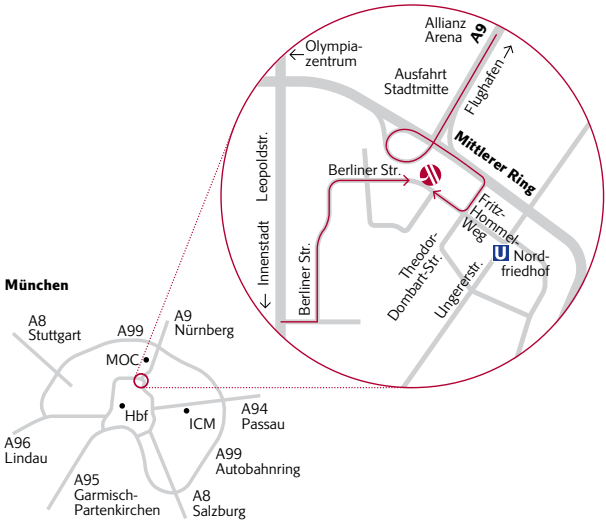

Von der A9 (Nürnberg)

Bis Autobahnende, unter der Autobahnbrücke durch, erste Straße rechts (Theodor-Dombart-Str.), nochmals erste Straße rechts (Berliner Str.), nach ca. 200 m sehen Sie das München Marriott Hotel

Von der A8 West (Ulm / Stuttgart)

Am Autobahnkreuz „Eschenrieder Spange“ A99 in Richtung München bis zum Autobahnkreuz „München Nord“ A9 wieder in Richtung München, bis Autobahnende (s.o.)

Von der A8 Ost (Salzburg)

Am Autobahnkreuz „Brunntal“ Richtung A9 Nürnberg bis zum Autobahnkreuz München Nord, ab jetzt Richtung München (s.o.)

Von der A95 (GAP)

Bis Autobahnende, dann links Richtung Mittlerer Ring West und A9 Nürnberg, nach der Nürnberger Autobahneinfahrt erste Straße rechts (s.o.)

Von der A96 (Lindau)

Bis Autobahnende, dann Mittlerer Ring/West, am Olympiazentrum vorbei, nach der Autobahneinfahrt Nürnberg die erste Straße rechts (s.o.)

Von der Innenstadt

U6 vom Marienplatz Richtung Garching Forschungszentrum / Fröttmaning bis Nordfriedhof. Ausgang „Ungerer Bad“. Am Kiosken rechten Ausgang nach oben und dann durch die Fußgängerzone. Fahrzeit ca. 15 min.