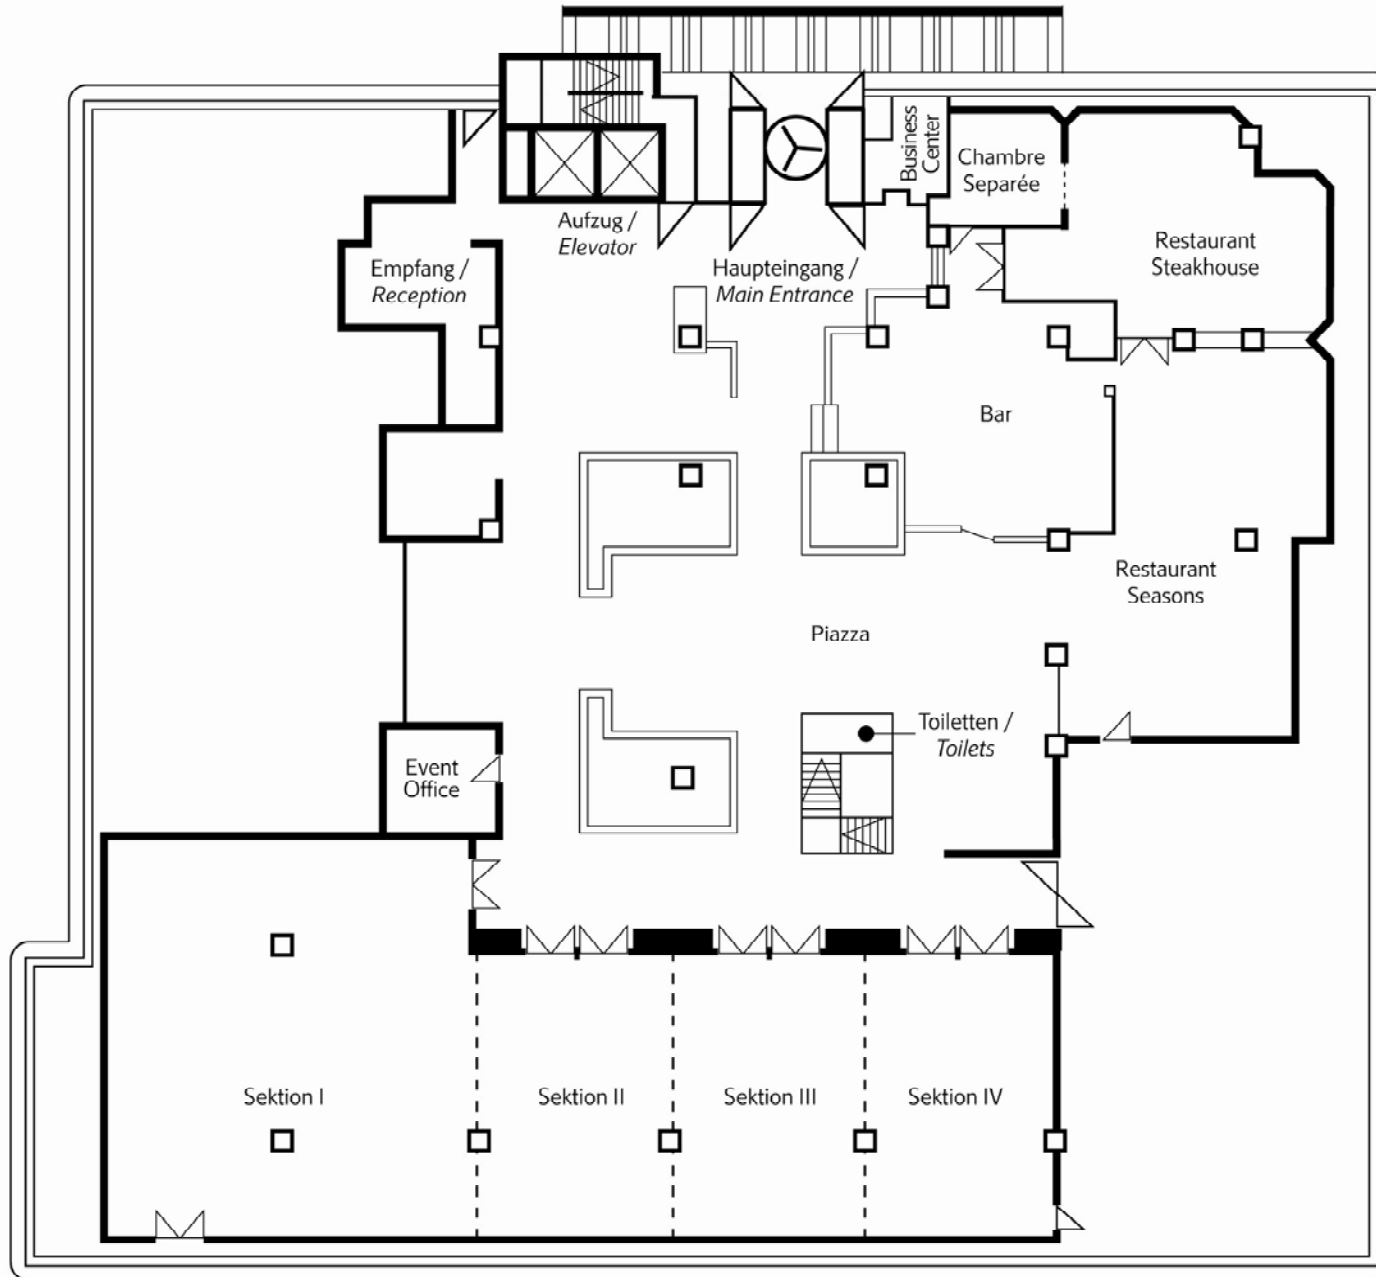

Stuttgart Marriott Hotel Sindelfingen

Mahdentalstraße 68

71065 Sindelfingen

Phone: +49 (0) 7031 696 0

Marriott
STUTTGART
SINDELFINGEN

Erdgeschoss /
Groundfloor