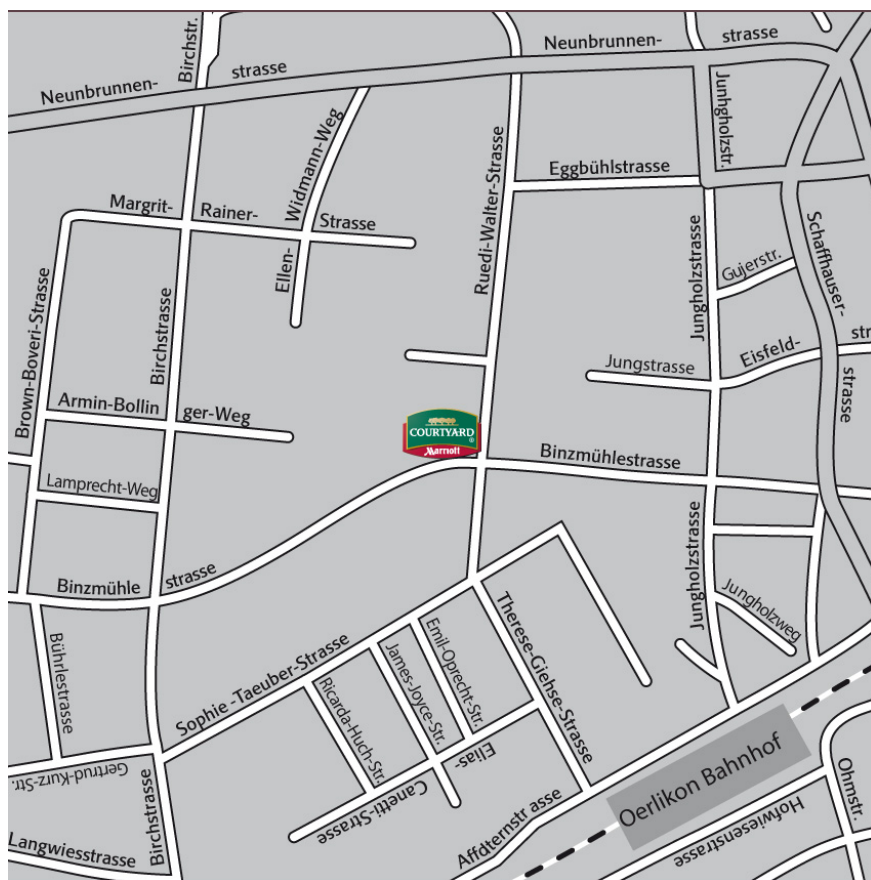

COURTYARD BY MARRIOTT ZÜRICH NORTH

from Airport Zurich Kloten:

Follow the freeway direction to Zurich. Then take A51, Exit 9 to Zurich Oerlikon. Turn into the street Thurgauerstrasse, turn right into the street Binzmühlestrasse and follow the sign for ACCU Parking and hotel Courtyard by Marriott Zurich. Please note the entrance for the ACCU Parking is located behind the hotel.

vom Flughafen Zürich Kloten:

Folgen Sie der Autobahn Richtung Zürich and nehmen Sie auf der A51 die Ausfahrt 9 nach Zürich Oerlikon. Biegen Sie in die Thurgauerstrasse, dann in die Binzmühlestrasse und folgen Sie den Schildern für ACCU Parking und Hotel. Bitte beachten Sie, dass der Eingang für das Parkhaus hinter dem Hotel liegt.

Oerlikon railway station: 3 walking minutes from the hotel, the Airport Zurich Kloten you reach in 5 minutes by train and downtown Zurich in 8 minutes

Oerlikon Bahnhof: 3 Gehminuten vom Hotel entfernt, den Flughafen Zürich erreicht man in 5 Minuten mit der S-Bahn und in 8 Minuten die Innenstadt von Zürich

ZÜRICH NORTH