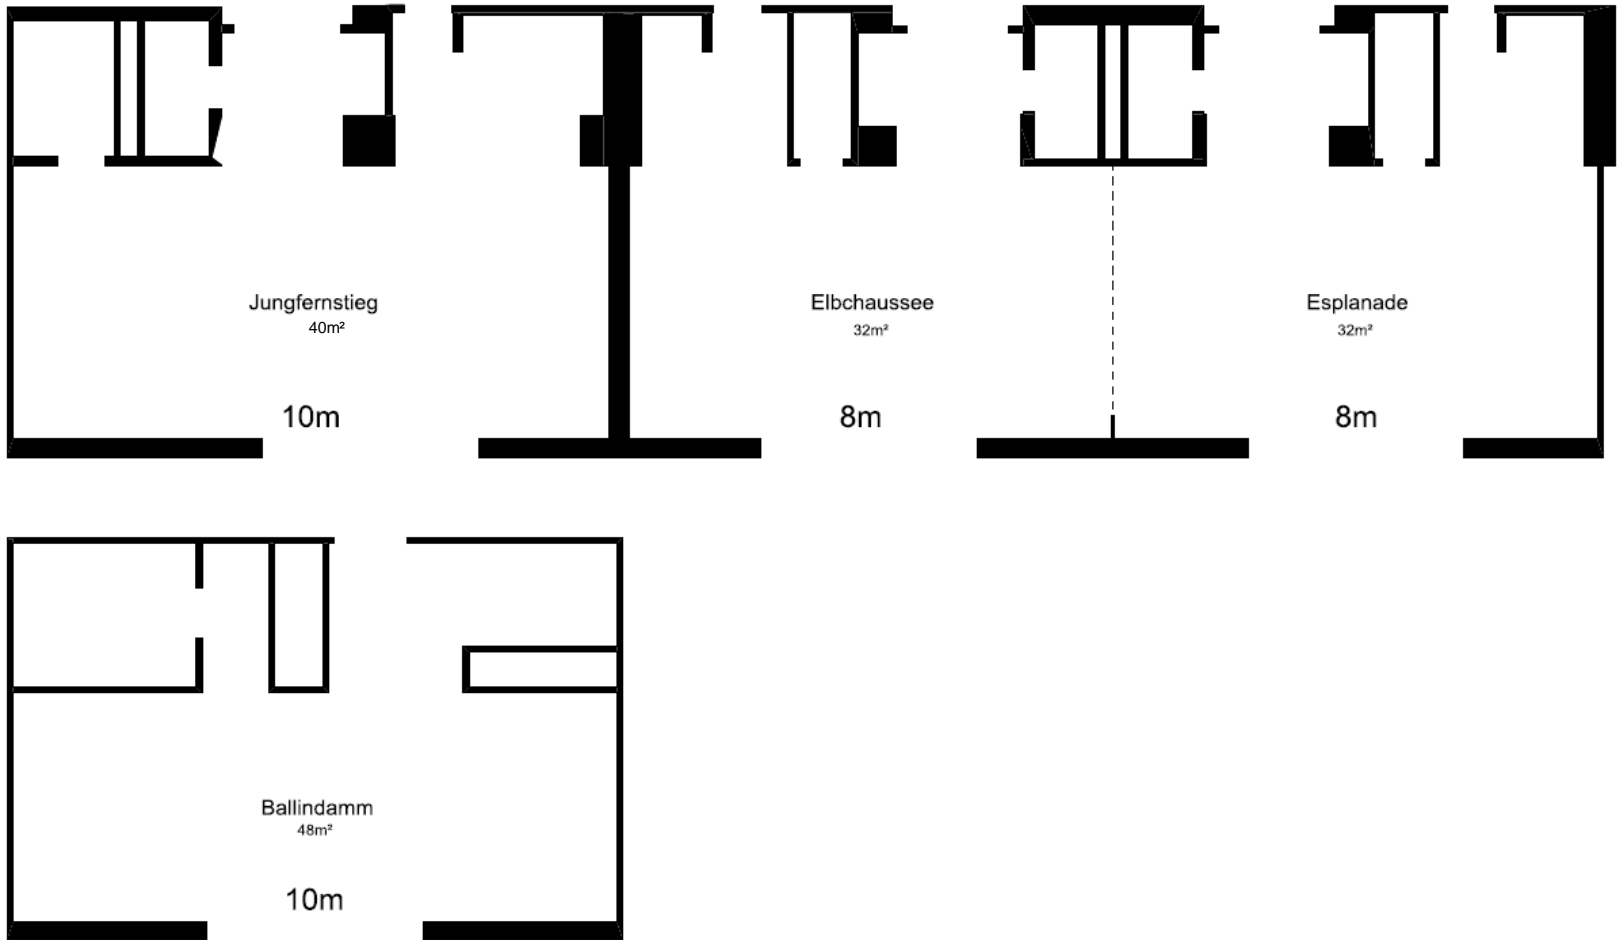

HAMBURG MARRIOTT HOTEL
MEETING PLANNER GUIDE

BALLSAL

- Ballsaal mit 264 m², unterteilbar in 3 Räume und je nach Wunsch kombinierbar
- Maximale Kapazität von bis zu 210 Personen
- Angrenzendes Bankett-Foyer mit 130 m²

GRUNDRISS 1. ETAGE

MASSANGABEN & KAPAZITÄTEN

ERDGESCHOSS

Räume im Erdgeschoss	Größe	m ²	Stuhlreihen	Parlam.	Block	U-Form	Empfang	Runde T. à 10 Pax	Kabarett	Raum-miete
Ballsaal	24x11	264	210	150	-	80	200	180	90	4h 1740,- 8h 2900,-
Salon A	7x11	77	50	40	21	26	50	40	18	4h 550,- 8h 900,-
Salon B	10x11	110	80	65	30	30	75	60	30	4h 680,- 8h 1100,-
Salon C	7x11	77	50	40	21	26	50	40	18	4h 550,- 8h 900,-
Salon A+B Salon B+C	17x11	187	140	110	40	50	125	110	54	4h 1200,- 8h 2000,-
Colonnaden	4,2x2,7	11	-	-	6	-	-	-	-	4h 180,- 8h 290,-

GRUNDRISS

6. ETAGE

MASSANGABEN & KAPAZITÄTEN

6. ETAGE

Räume in der 6. Etage	Größe	m ²	Stuhl- reihen	Block	Parlam.	U-Form	Empfang	Runde T. à 10 Pax	Kabarett	Raum- miete
Jungfernstieg	10x4	40	25	16	18	16	25	20	12	4h 290,- 8h 480,-
Elbchaussee	8x4	32	25	16	18	16	25	20	12	4h 280,- 8h 460,-
Esplanade	8x4	32	25	16	18	16	25	20	12	4h 280,- 8h 460,-
Ballindamm	8x6	48	-	16	-	-	-	20	-	4h 280,- 8h 460,-
Elbchaussee & Esplanade	16x4	64	40	30	26	22	50	40	24	4h 410,- 8h 690,-