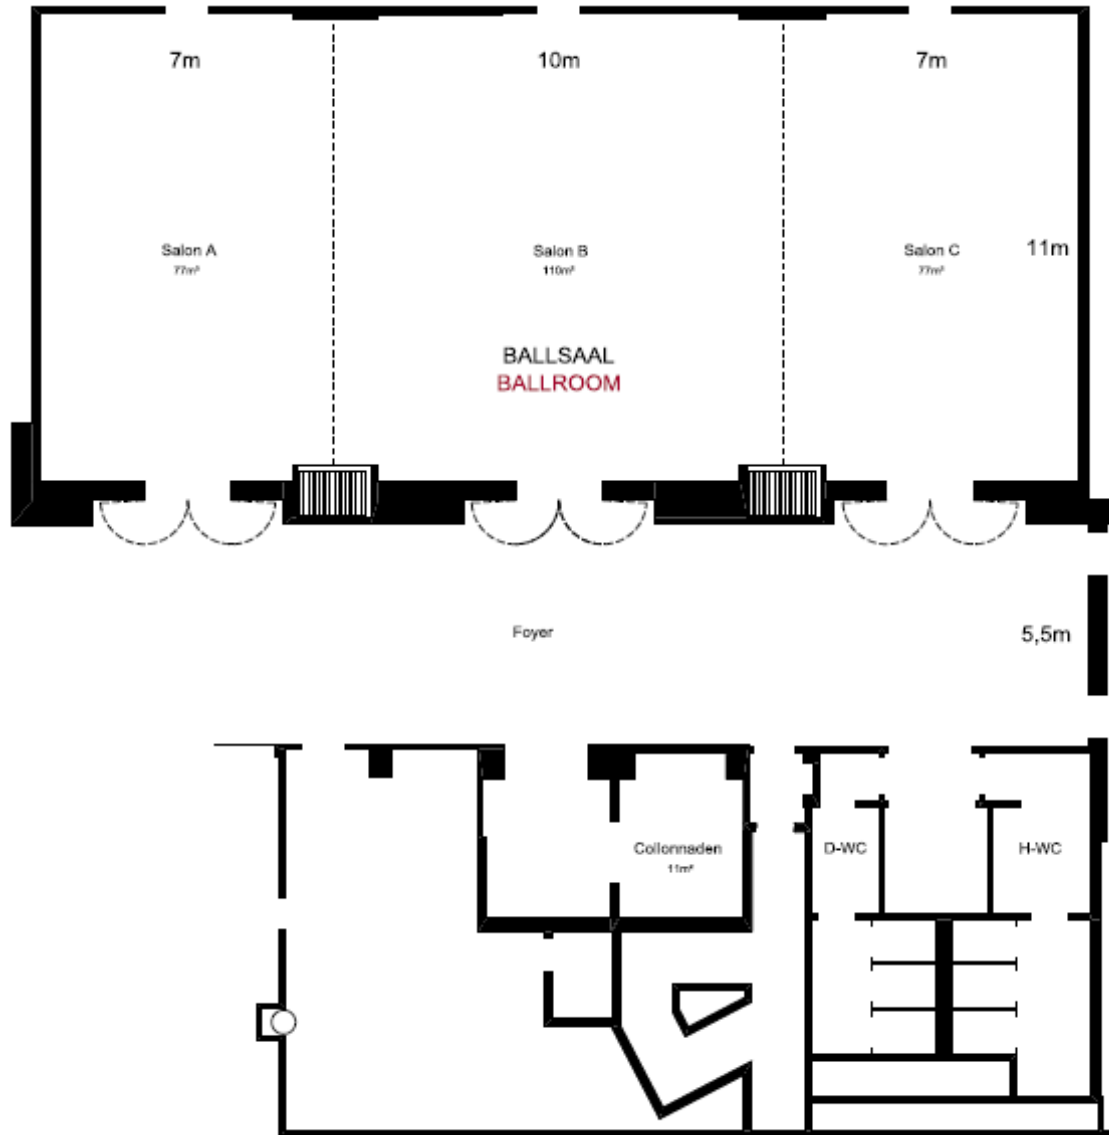

HAMBURG MARRIOTT HOTEL
MEETING PLANNER GUIDE

BALLSAL

- Ballsaal mit 264 m², unterteilbar in 3 Räume und je nach Wunsch kombinierbar
- Maximale Kapazität von bis zu 210 Personen
- Angrenzendes Bankett-Foyer mit 130 m²

MEETING-RÄUME

- 4 weitere Konferenzräume auf der 6. Etage
- Tageslicht in allen Räumen
- Jeweils mit einer Kapazität von bis zu 25 Personen
- Kombinierbar für bis zu 40 Personen

MEETING-RAUM COLONNADEN

- Tagungsraum für kleine Meetings bis zu 6 Personen
- Befindet sich im Erdgeschoss mit Anschluss an das Foyer zum Ballsaal
- Optimal für spontane Meetings

GRUNDRISS 1. ETAGE

MASSANGABEN & KAPAZITÄTEN

ERDGESCHOSS

Räume im Erdgeschoss	Größe	m ²	Stuhlreihen	Parlam.	Block	U-Form	Empfang	Runde T. à 10 Pax	Kabarett	Raum-miete
Ballsaal	24x11	264	210	150	-	80	200	180	90	4h 1740,- 8h 2900,-
Salon A	7x11	77	50	40	21	26	50	40	18	4h 550,- 8h 900,-
Salon B	10x11	110	80	65	30	30	75	60	30	4h 680,- 8h 1100,-
Salon C	7x11	77	50	40	21	26	50	40	18	4h 550,- 8h 900,-
Salon A+B Salon B+C	17x11	187	140	110	40	50	125	110	54	4h 1200,- 8h 2000,-
Colonnaden	4,2x2,7	11	-	-	6	-	-	-	-	4h 180,- 8h 290,-

GRUNDRISS

6. ETAGE

MASSANGABEN & KAPAZITÄTEN

6. ETAGE

Räume in der 6. Etage	Größe	m ²	Stuhl- reihen	Block	Parlam.	U-Form	Empfang	Runde T. à 10 Pax	Kabarett	Raum- miete
Jungfernstieg	10x4	40	25	16	18	16	25	20	12	4h 290,- 8h 480,-
Elbchaussee	8x4	32	25	16	18	16	25	20	12	4h 280,- 8h 460,-
Esplanade	8x4	32	25	16	18	16	25	20	12	4h 280,- 8h 460,-
Ballindamm	8x6	48	-	16	-	-	-	20	-	4h 280,- 8h 460,-
Elbchaussee & Esplanade	16x4	64	40	30	26	22	50	40	24	4h 410,- 8h 690,-