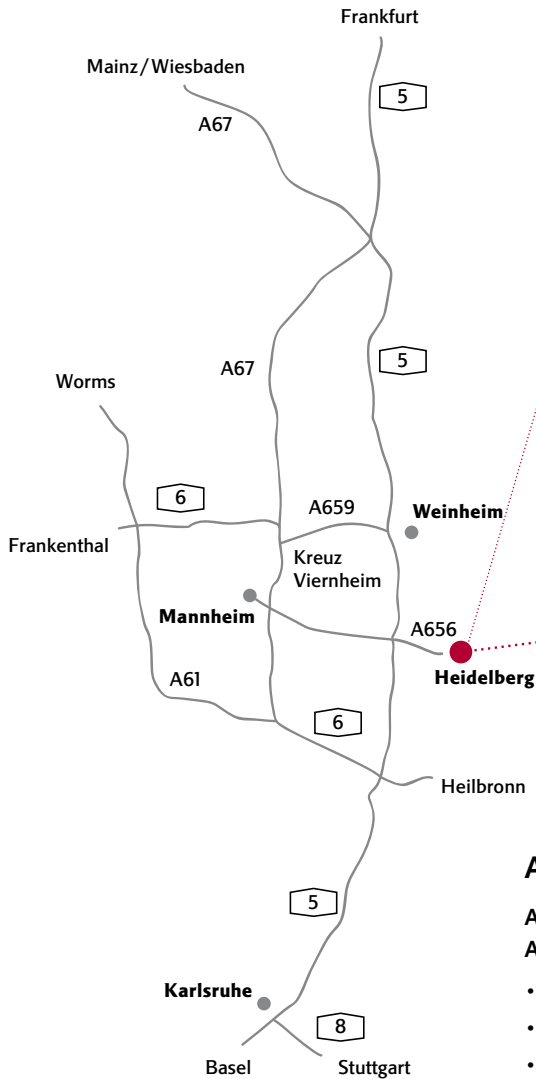

MARRIOTT
HEIDELBERG

ANFAHRTSBESCHREIBUNG

Autobahn A5 Frankfurt in Fahrtrichtung Karlsruhe / Basel
Autobahn A5 Karlsruhe / Basel in Fahrtrichtung Frankfurt

- Abfahrt Heidelberger Kreuz in Richtung Heidelberg auf die A656
- Am Ende der Autobahn nach 2,2 km vor der Ampel links einordnen
- Der Hotelroute „A“ Richtung Eberbach/Chirurgie nach links folgen
- An der nächsten Ampel rechts abbiegen, das Hotel liegt auf der linken Seite
- Die Zufahrt zum Hotel befindet sich direkt gegenüber der Shell Tankstelle

DRIVING DIRECTIONS

Interstate A5 coming from Frankfurt direction Karlsruhe / Basel
Interstate A5 coming from Karlsruhe / Basel direction Frankfurt

- take exit Heidelberger Kreuz (interchange) direction Heidelberg onto the A656
- at the end of highway after 2,2 km range into the left lane at first traffic light
- turn left following the sign hotel-route "A" direction Eberbach/Chirurgie
- at the next traffic light turn right, the hotel is situated on the left side
- entrance to the hotel is directly across from the Shell petrol station