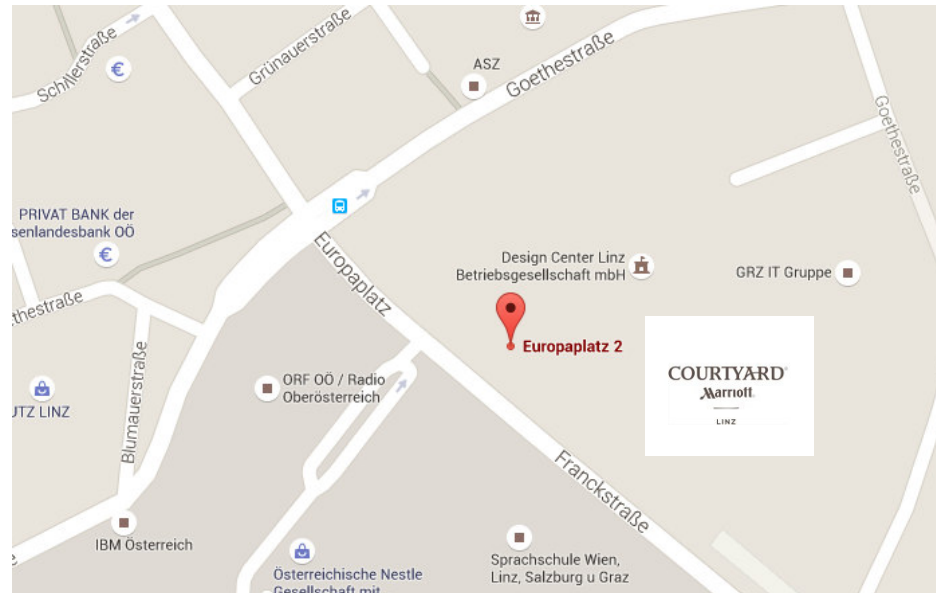

COURTYARD
Marriott

DRIVING DIRECTION

The hotel is easily accessible by train or bus. Arrive eco-friendly at the bus station Europaplatz in front of the hotel or by train at the Linzer Hauptbahnhof.

Arrival by car: Take Exit Linz direction Prague/Freistadt A7 city highway – take the exit Prinz-Eugen-Straße and afterwards left, direction to the Design Center. The Courtyard Hotel is located directly after the Design Center on the left handside.

ANFAHRT

Das Hotel ist umweltfreundlich mit Zug oder Bus erreichbar. Die Bushaltestelle Europaplatz ist vor dem Hotel und der Linzer Hauptbahnhof nur wenige Minuten entfernt.

Anfahrt mit dem Auto: Autobahnabfahrt Knoten Linz Richtung Prag/Freistadt A7 Stadtautobahn – Ausfahrt Prinz-Eugen-Straße – links Richtung Design Center. Das Courtyard Hotel ist direkt nach dem Design Center auf der linken Seite.

GPS Position:
14°18'11"E
48°17'56"N

Courtyard by Marriott Linz, Europaplatz 2, 4020 Linz, Austria
Tel.: 0732 6959 0, e-mail: cy.linzcy.dos@courtyard.com