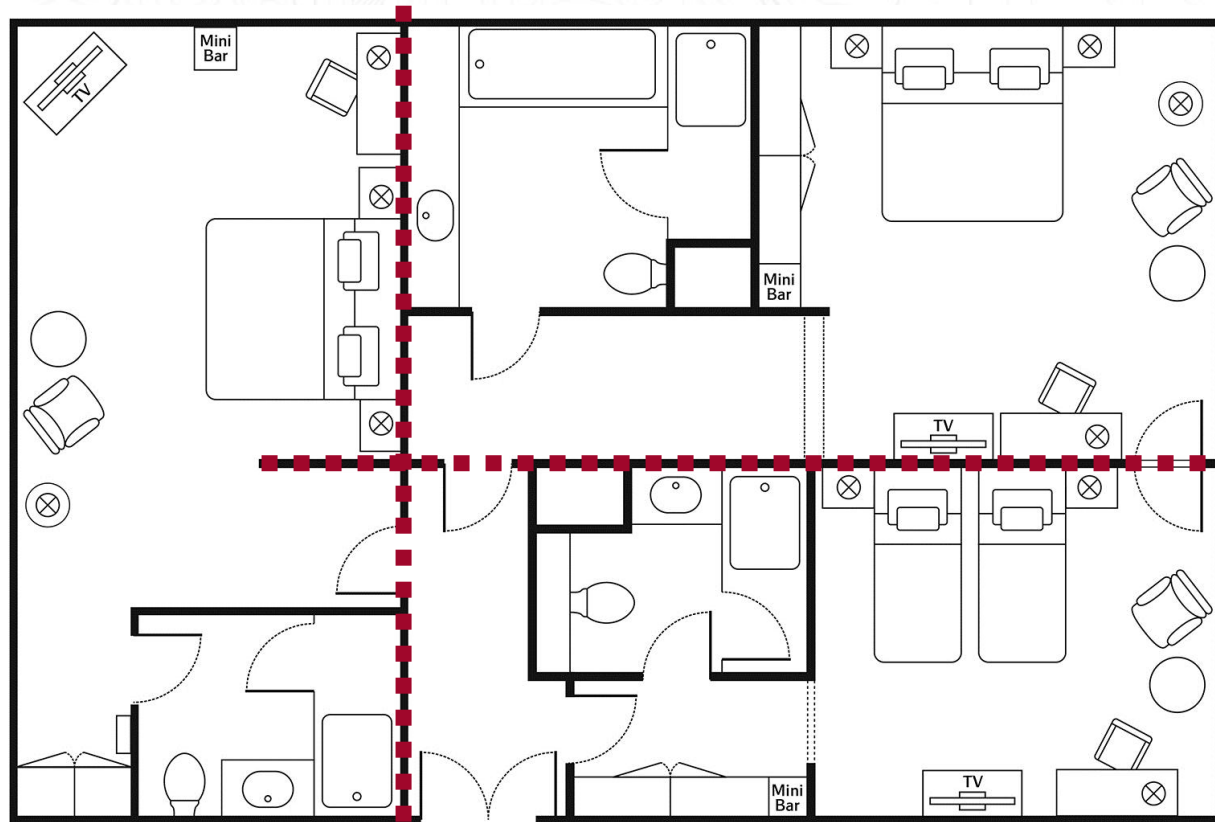

MEHR FLEXIBILITÄT
MEHR FREIRAUM
IM BERLIN MARRIOTT HOTEL

AUF IHRE PERSÖNLICHEN BEDÜRFNISSE ABGESTIMMT

Profitieren Sie vom modernen Ambiente sowie der Flexibilität des Berlin Marriott Hotels am pulsierenden Potsdamer Platz.

Mit Liebe zum Detail und verschiedenen Zimmerkombinationen machen wir Ihren Aufenthalt zu einem ganz besonderen Erlebnis.

REISEN SIE MIT IHRER FAMILIE ODER FREUNDEN?

Dann buchen Sie unser neuestes Ensemble und fühlen Sie sich wie zu Hause. 3 Zimmer mit Ausblick über Berlin zu einer Wohneinheit zusammengefasst.

GENIESSEN SIE MEHR FREIRAUM – AUF 99 m²

SUPERIORZIMMER
mit King Size Bett (35 m²)

DELUXE ZIMMER
mit King Size Bett (32 m²)

EINGANG

DELUXE ZIMMER
mit Einzelbetten (32 m²)

BERLIN MARRIOTT HOTEL

Inge-Beisheim-Platz 1, 10785 Berlin, Germany
Telefon +49 (0)30-22 000 0, Fax +49 (0)30-22 000 1000
berlin@marriotthotels.com, www.berlinmarriott.de