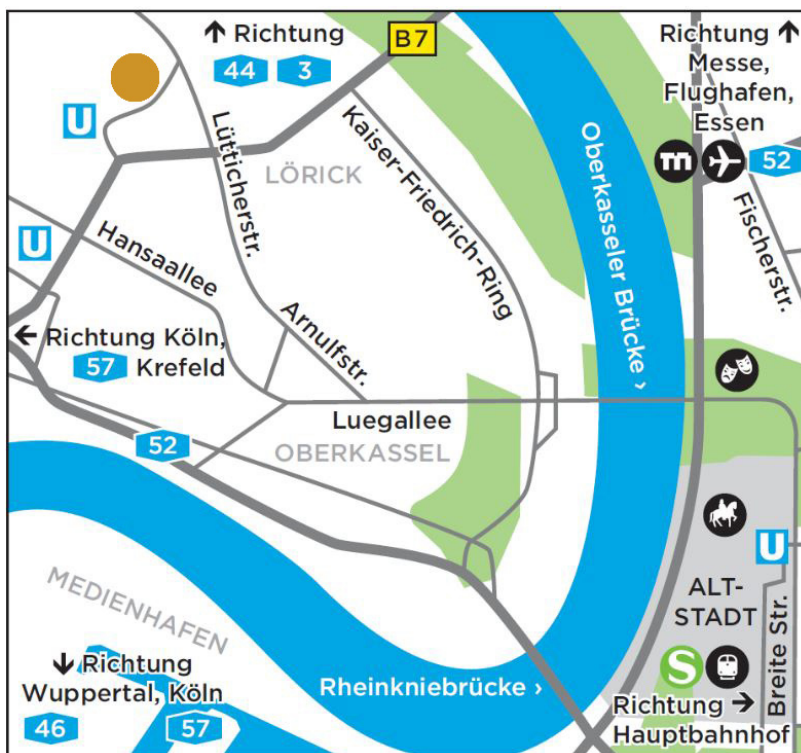

# LAGE & ANFAHRT

## Courtyard by Marriott<sup>®</sup> Düsseldorf Seestern

Am Seestern 16  
40547 Düsseldorf  
T: +49 211 595959  
F: +49 211 5959 1317  
sales@cy-duesseldorf.com  
marriott.com/DUSCY

So erreichen Sie das Courtyard by Marriott<sup>®</sup> Düsseldorf Seestern mit öffentlichen Verkehrsmitteln

### Vom Hauptbahnhof

Nehmen Sie die U77 und fahren Sie bis zur Endhaltestelle "Am Seestern". Das Hotel befindet sich auf der gegenüberliegenden Strassenseite - 100 m Richtung Nordost.

### Vom Flughafen

Fahren Sie mit einer der Regional- oder S-Bahnen zum Düsseldorfer Hauptbahnhof. Nehmen Sie die U77 und fahren Sie bis zur Endhaltestelle "Am Seestern". Das Hotel befindet sich auf der gegenüberliegenden Strassenseite - 100 m Richtung Nordost.