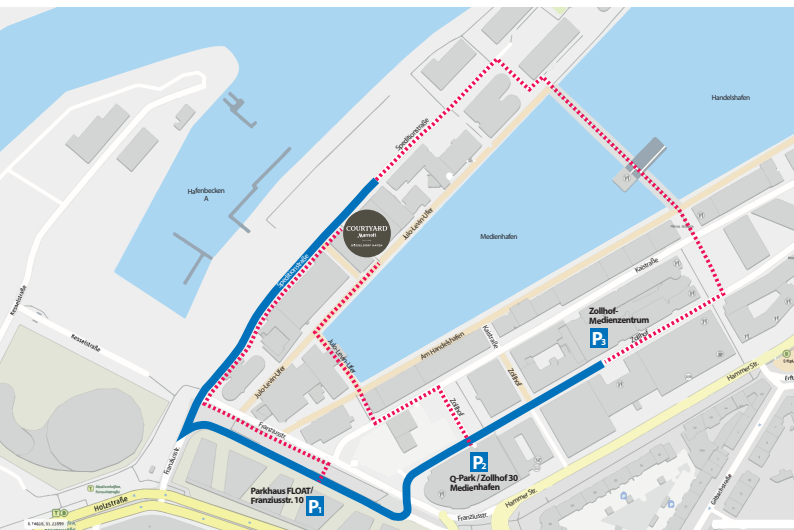

# PARKING GUIDE

	per hour / Stunde	night charge / Nachttarif 19:30 - 07:30	daily charge / Tagesgebühr
<b>P1</b> Parkhaus FLOAT / Franziusstr. 10	EUR 1,50	-	EUR 20,00
<b>P2</b> Q-Park / Zollhof 30	EUR 1,60	EUR 4,00	EUR 15,00
<b>P3</b> Zollhof-Medienzentrum	EUR 1,50	-	EUR 20,00