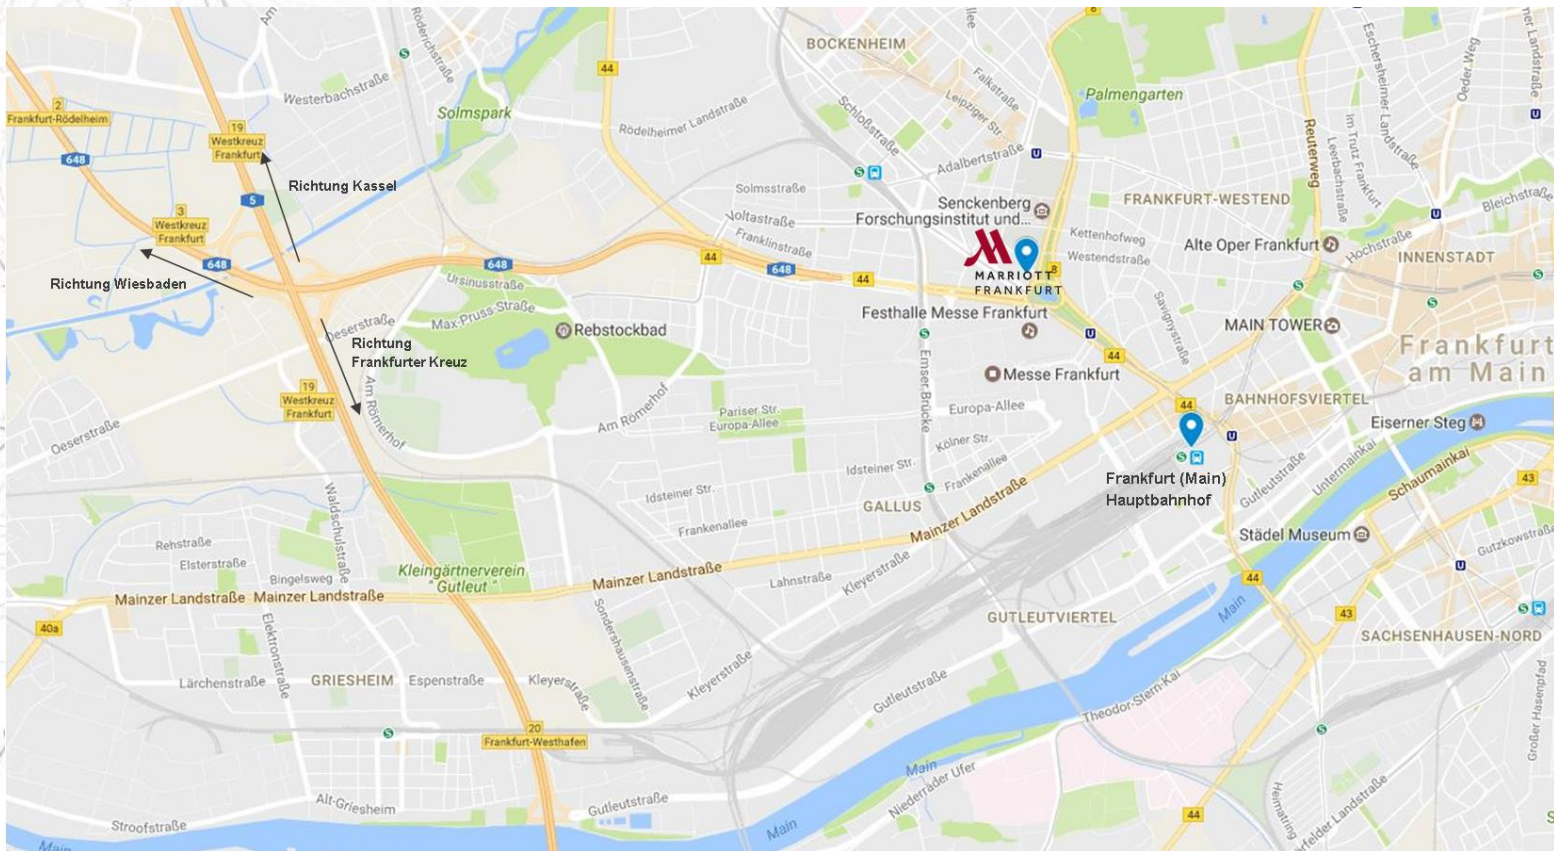

UND SO FINDEN SIE UNS:

Von der A648 aus Richtung Kassel bzw. Frankfurter Kreuz, sowie der A648 aus Richtung Wiesbaden kommend, folgen Sie der Auszeichnung „Messe“. Unser Hotel liegt direkt gegenüber dem Messeturm.

Direkt neben dem Hotel befindet sich eine Tiefgarage mit ca. 600 Stellplätzen. Bitte beachten Sie, dass das Parkhaus durch die Firma APCOA PARKING Deutschland GmbH (Tel. +49 (0) 711 / 305 70 305) geleitet wird.

Vor unserem Haus befindet sich eine Straßenbahnhaltestelle (Ludwig-Erhard-Anlage der Linien 16 und 17), sodass man sich auch ohne Auto schnell in die Stadt bewegen kann.

Die Distanz zum Hauptbahnhof beträgt ca. 5 Minuten. Der Flughafen ist in ca. 15 Minuten zu erreichen.