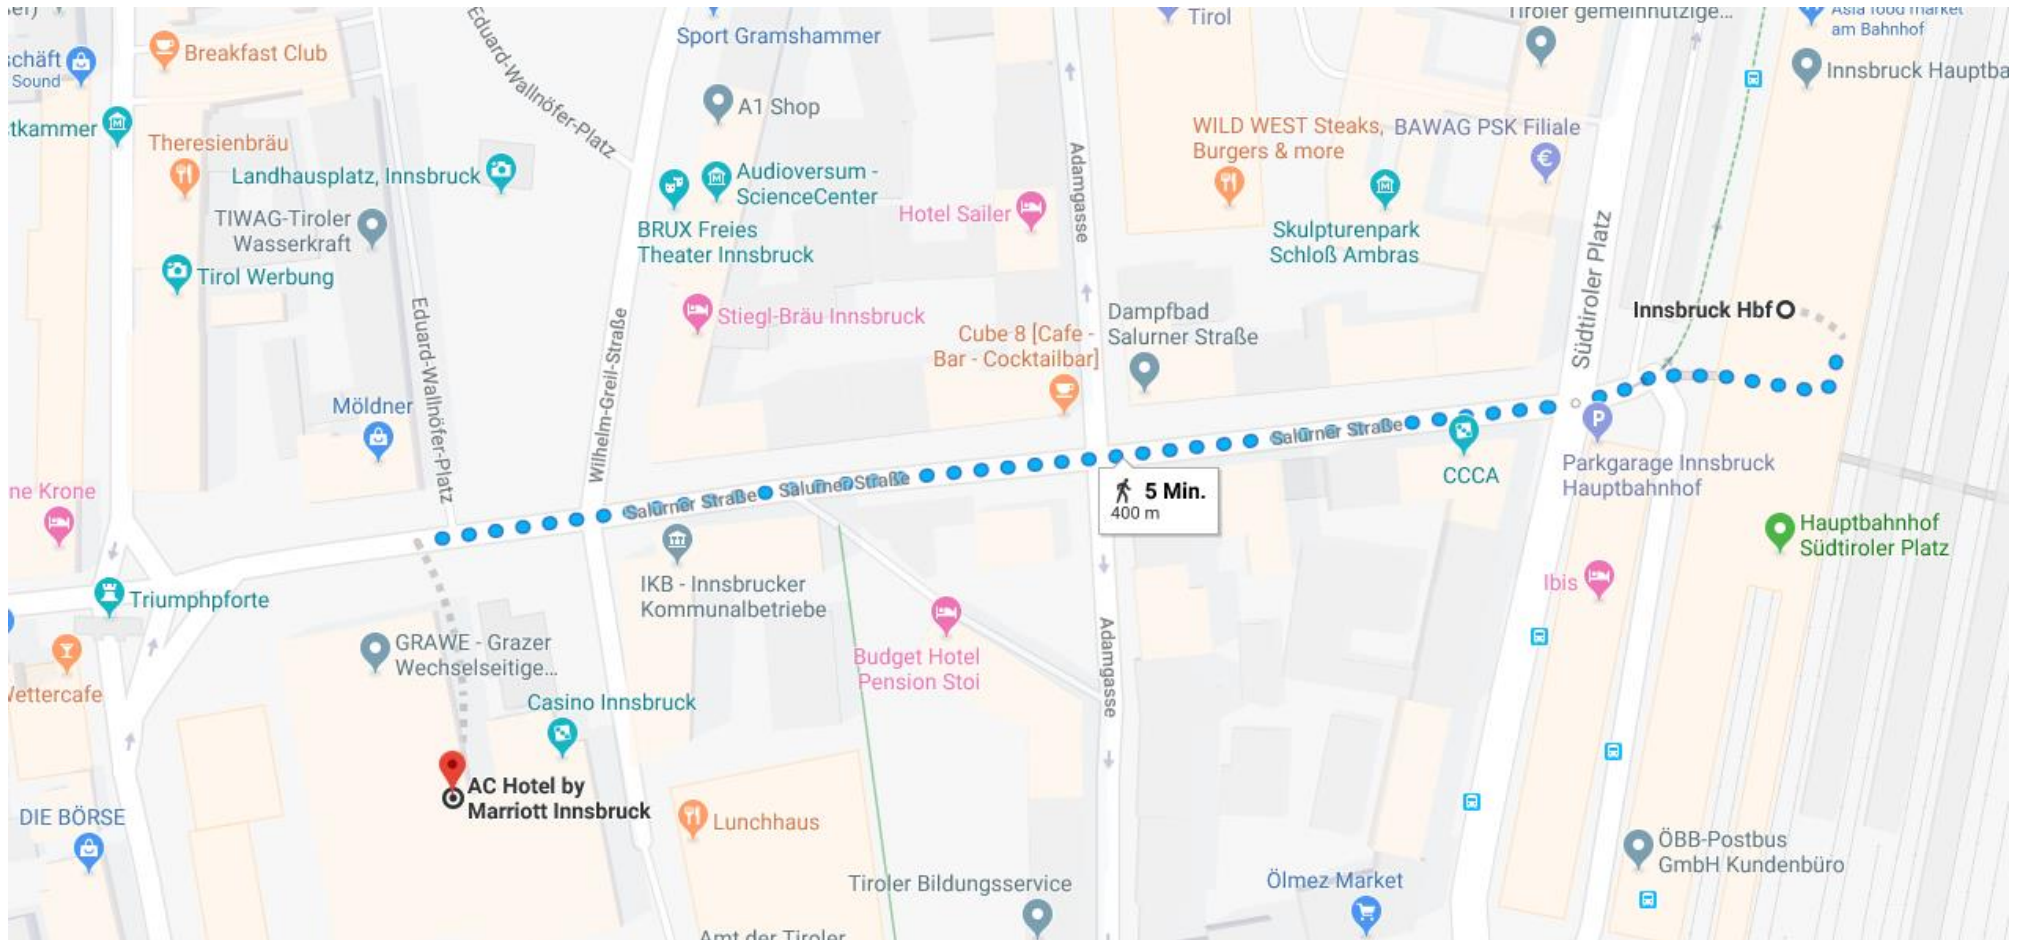

Anreise zum Hotel vom Hauptbahnhof

Der Innsbrucker Hauptbahnhof befindet sich in 400m Entfernung zum AC Hotel Innsbruck. So erreichen Sie uns zu Fuß:

AC Hotel Innsbruck
Salurnerstr. 15, 6020 Innsbruck
T. +43 512 5935 0