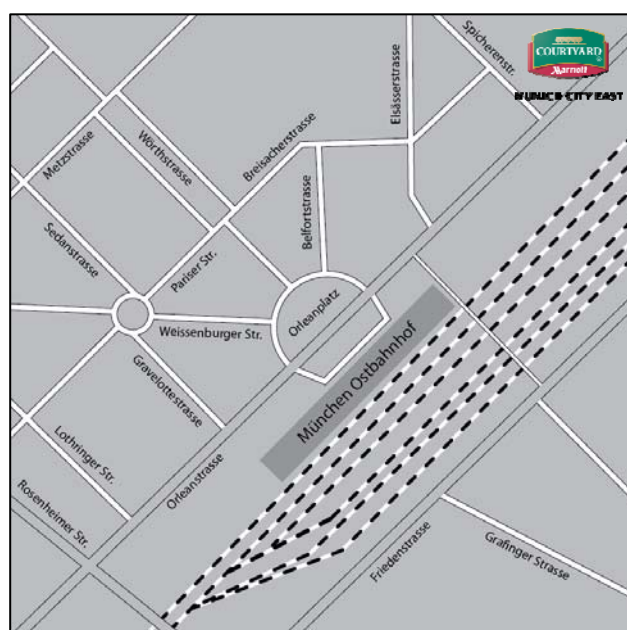

### A95

Nach Nordosten, Ausfahrt «2-München-Kreuzhof», rechts abbiegen auf «Luise-Kiesselbach-Platz/B2R», Ausfahrt «Grünwald/Giesing», Candidstrasse, Grünwalderstrasse/St2072, Tegernseer Landstrasse, rechts abbiegen auf Welfenstrasse, weiter auf Orleansstrasse.

### A96

Nach Osten, Ausfahrt «36b-Gräfelfing», Richtung «Gauting/Planegg-Martinsried», Pasingerstrasse/St2063, Auffahrt «A96», Ausfahrt «39-München-Sendling», Richtung «Passau/Salzburg», Garmischerstrasse/B2R, Ausfahrt «Grünwald/Giesing», Candidstrasse, Grünwalderstrasse/St2072, Tegernseer Landstrasse, rechts abbiegen auf Welfenstrasse, weiter auf Orleansstrasse.

### A94

Von A94 nach Westen, «Ausfahrt 3», rechts abbiegen auf Einsteinstrasse, links abbiegen auf Grillparzerstrasse, weiter auf Orleansstrasse.

### Öffentlicher Verkehr

In unmittelbarer Nähe zum Ostbahnhof im Stadtteil Haidhausen:  
30 Minuten ohne Umsteigen zum Flughafen,  
20 Minuten zum Olympiapark,  
10 Minuten zur Messe.

Courtyard by Marriott  
München City Ost  
Orleansstrasse 81-83, 81667 München, Deutschland  
T: +49 89 558 919-0  
frontoffice@mucor.de  
www.courtyardmunich-cityeast.de