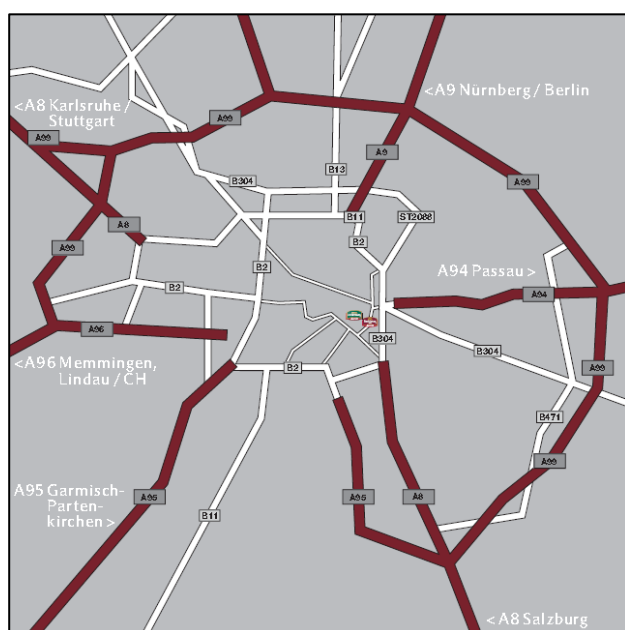

Courtyard by Marriott
München City Ost
Orleansstrasse 81-83, 81667 München, Deutschland
T: +49 89 558 919-0
frontoffice@mucor.de
www.courtyardmunich-cityeast.de

COURTYARD
Marriott
MÜNCHEN CITY OST