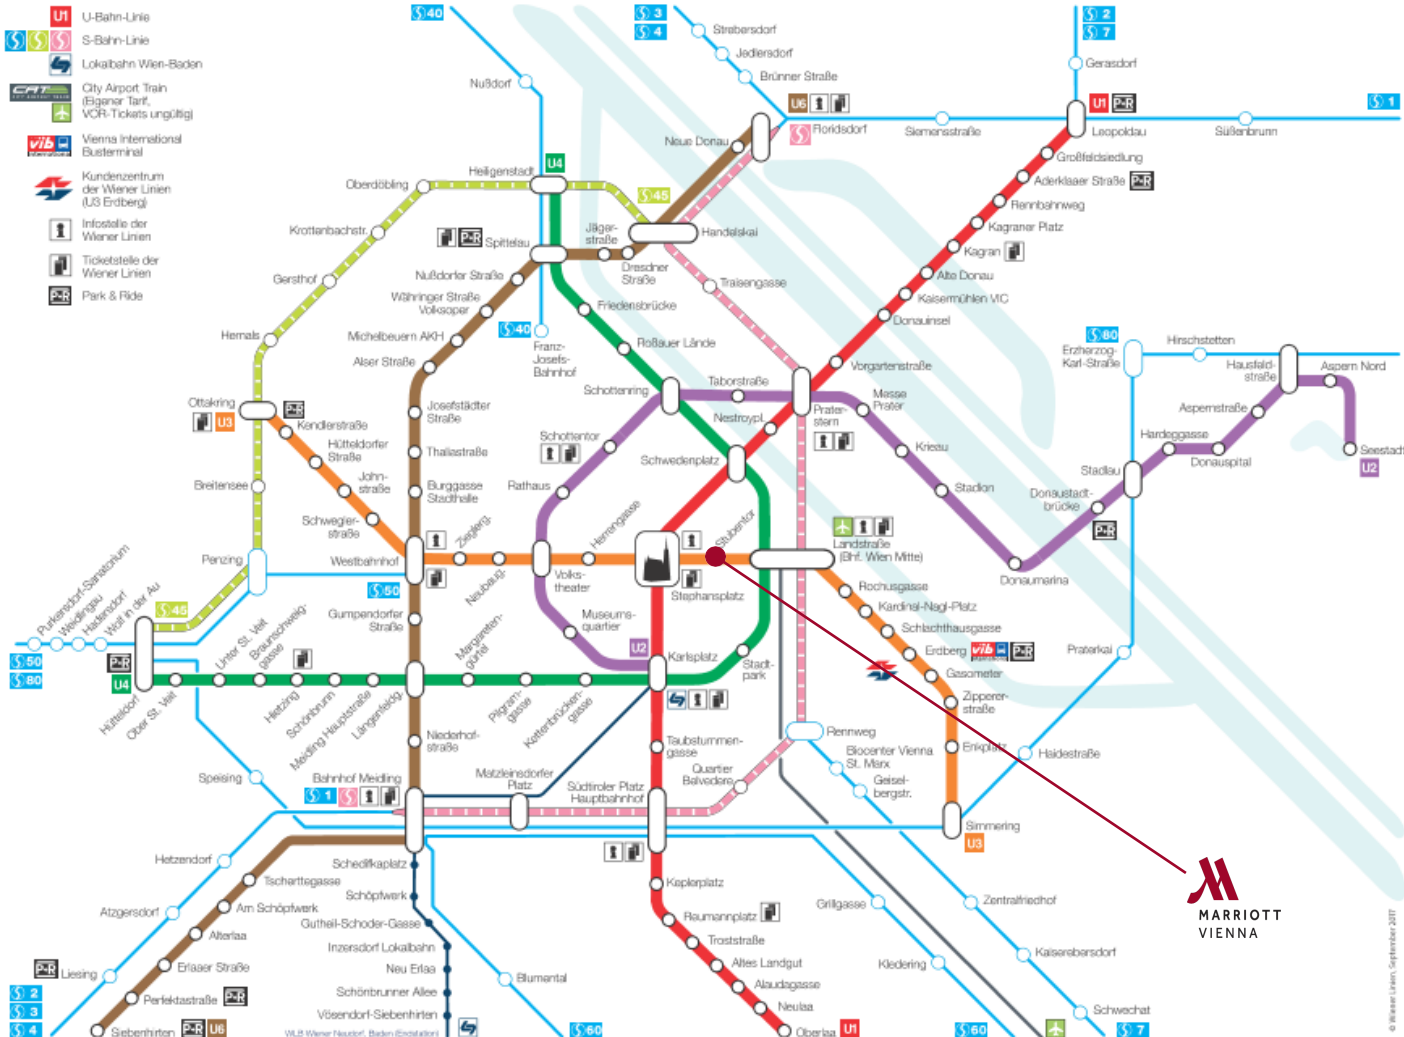

U-BAHN NETZ WIEN

-  U-Bahn-Linie
-  S-Bahn-Linie
-  Lokalbahn Wien-Baden
-  City Airport Train (Eigener Tarif, VOR-Tickets ungültig)
-  Vienna International Busterminal
-  Kundenzentrum der Wiener Linien (U3 Erdberg)
-  Infostelle der Wiener Linien
-  Ticketstelle der Wiener Linien
-  Park & Ride