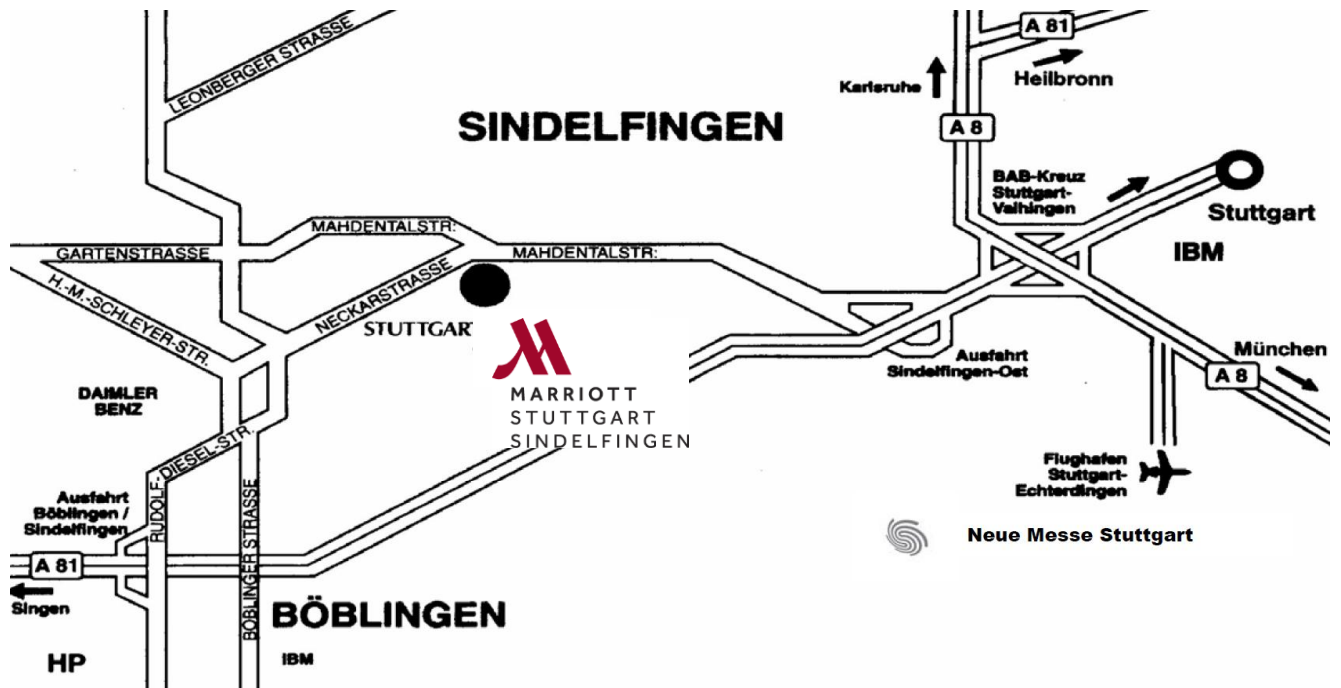

MARRIOTT STUTTGART SINDELFINGEN

Anfahrt

Aus Richtung Stuttgart

A 81 Richtung Singen bis zur Ausfahrt Sindelfingen Ost, Richtung Sindelfingen rechts einordnen, auf der Mahdentalstrasse nach ca. 1,5 km befindet sich das Marriott Hotel auf der linken Seite.

Aus Richtung München

A 8 Richtung Stuttgart, am Autobahnkreuz Stuttgart auf die A 81 Richtung Singen, die Ausfahrt Sindelfingen Ost nehmen. Richtung Sindelfingen rechts einordnen, auf der Mahdentalstrasse nach ca. 1,5 km befindet sich das Marriott Hotel auf der linken Seite.

Aus Richtung Karlsruhe

A 8 Richtung Stuttgart, am Autobahnkreuz Stuttgart auf die A 81 Richtung Singen, die Ausfahrt Sindelfingen Ost nehmen. Richtung Sindelfingen rechts einordnen, auf der Mahdentalstrasse nach ca. 1,5 km befindet sich das Marriott Hotel auf der linken Seite.

Aus Richtung Heilbronn

A 81 Richtung Stuttgart, am Autobahnkreuz Stuttgart auf die A 81 Richtung Singen, die Ausfahrt Sindelfingen Ost nehmen. Richtung Sindelfingen rechts einordnen, auf der Mahdentalstrasse nach ca. 1,5 km befindet sich das Marriott Hotel auf der linken Seite.