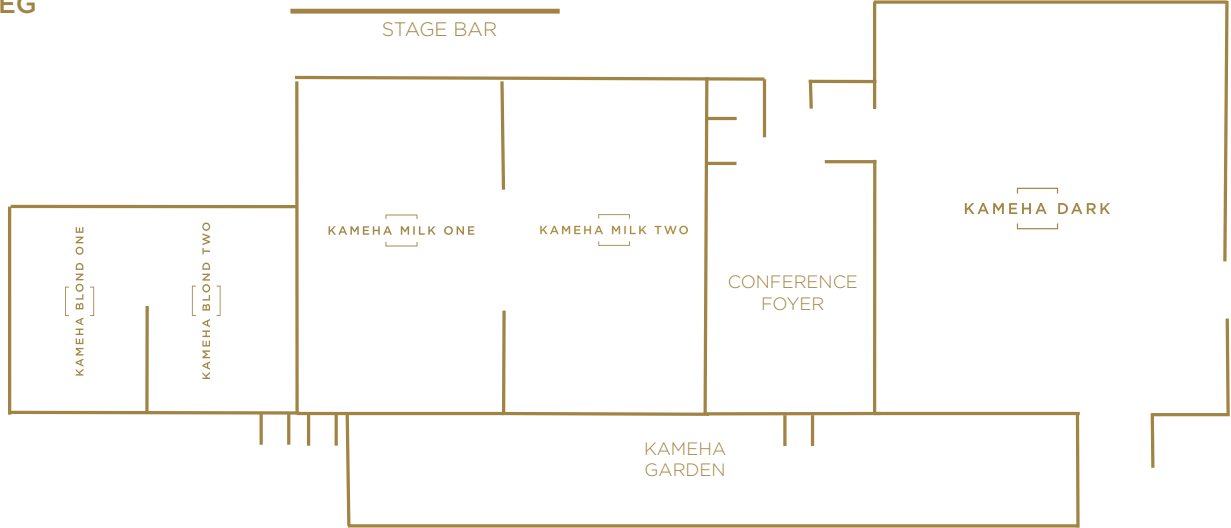

FACTSHEET MEETING & EVENTS

ÜBERSICHT RÄUME

Raum	Fläche in m ²	Länge x Breite in m	Höhe in m	Personen Stuhlreihen	Personen Parlamente- risch	Personen Karree / Block	Personen U-Form	Personen Bankett	Personen Cabaret
Kameha Dome	701	45.0 x 16.0	6.8	550	310	106	78	390	210
Kameha Dome Office	20	5.0 x 3.9	2.3	-	-	8	-	-	-
Kameha Dark	195	16.2 x 12.0	3.3	209	112	60	44	120	84
Kameha Milk One & Two	182	11.4 x 16.0	3.3	192	120	60	44	120	72
Kameha Milk One / Two	91	11.4 x 8.0	3.3	95	60	36	29	50	36
Kameha Blond One & Two	76	11.1 x 6.8	3.3	48	25	30	22	40	24
Kameha Blond One	44	7.9 x 5.6	3.3	24	10	14	12	20	12
Kameha Blond Two	32	5.8 x 5.5	3.3	21	10	10	9	16	12
YOU	120	13.5 x 6.0	2.3	30	20	14	15	32	12

RAUMPLÄNE

EG

DOME - 1.OG

YOU - 1.OG

SHISHA LOUNGE - EG

PUREGOLDBAR